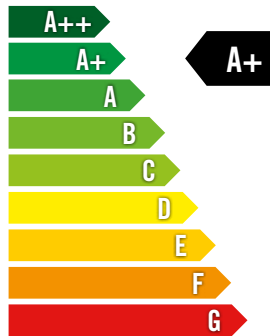

DESIGN OG SMAG

Wittenborg er stolt af at tilbyde semi-automatiske kaffeautomater af allerhøjeste kvalitet. Automaterne er beregnet til lokationer, hvor design er en del af den gode smag.

95 er en kompakt, slank automat fyldt med flotte funktioner. Dens slanke design indeholder et kapacitivt tastatur og et bredt grafisk farvedisplay. Den tilbereder friskbrygget kaffe af højeste kvalitet samt espressobaserede drikke. Dette gør automaten til det ideelle midtpunkt for den ultimative kaffepause.

STATE-OF-THE-ART TEKNOLOGI

- Z4000 espresso- samt friskbrygger
- Instantbeholder som option giver mulighed for at øge udvalget af drikke
- Avanceret elektronisk platform
- Udlæsning af statistik og fejlmeldinger via LAN
- Bluetooth for lokal dataforbindelse
- 3G-modul som option kan forbindes med cloud-plattformen